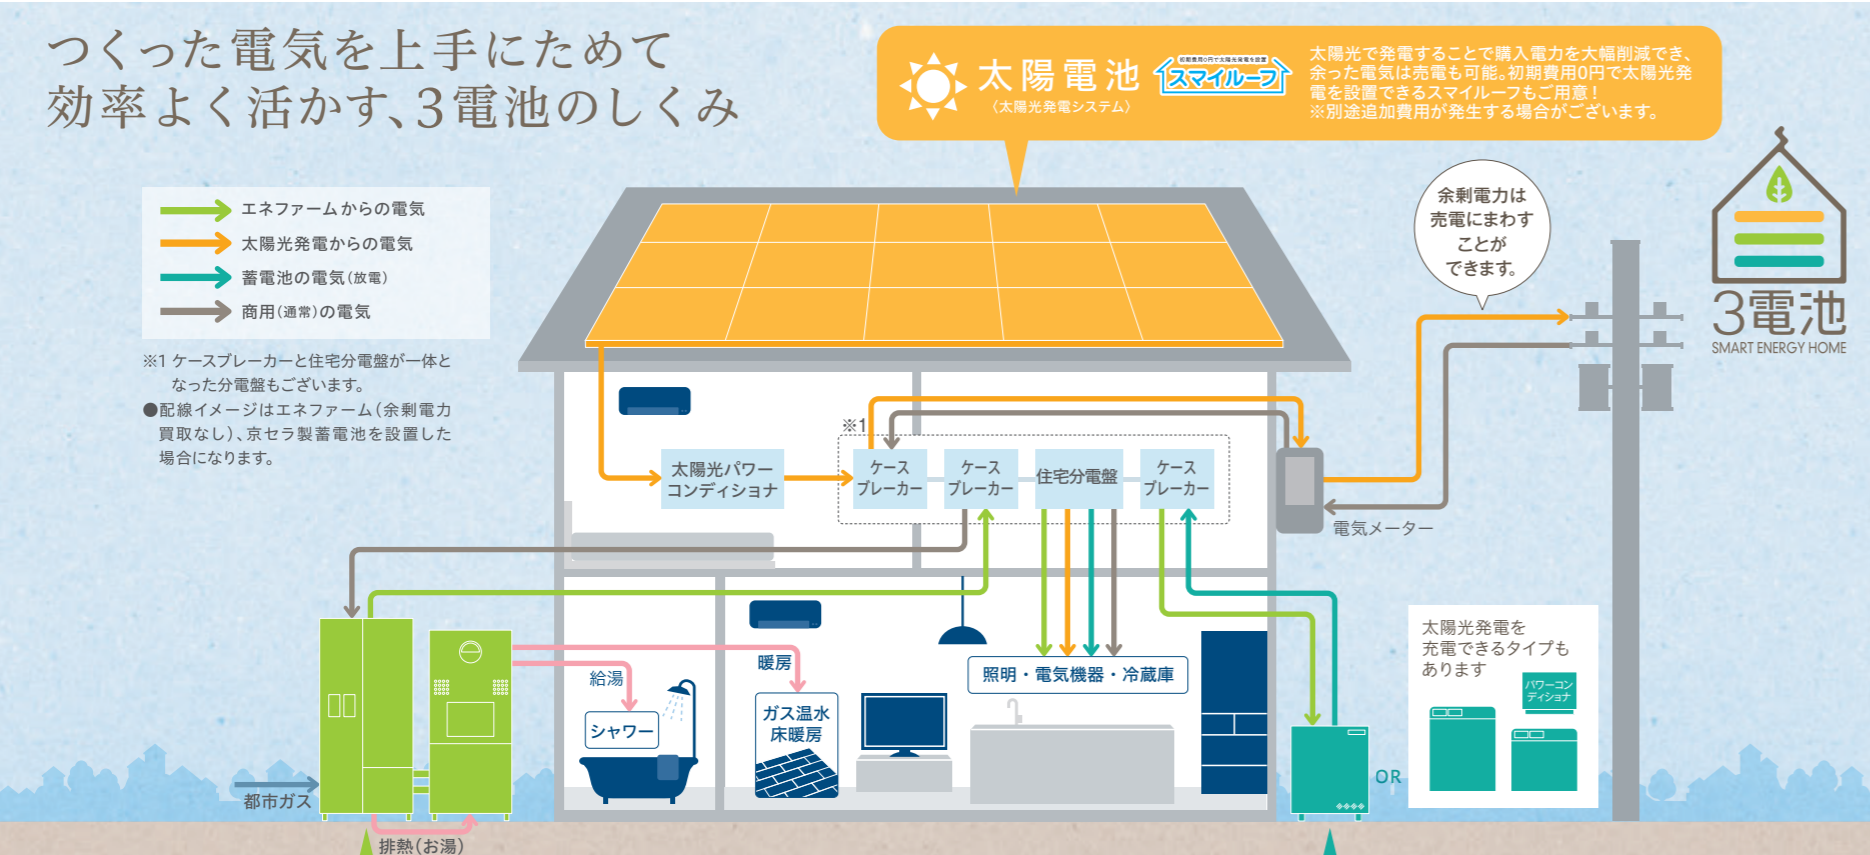

24時間365日、自宅で使う電力をほぼ自給! 3電池スマートエネルギーホーム

燃料電池 (エネファーム)

燃料電池は、ガスから取り出した水素と空気中の酸素を化学反応させて発電します。さらに発電時に出る熱をつかってお湯までつくります。

エネファーム・3電池のことがよくわかるご紹介ムービーはコチラ

1 (停電時自立発電機能付き) 192-AS15型+136-N460型+138-N450型
セット希望小売価格(税込) 2,290,750円

192-AS15型(燃料電池発電ユニット)寸法(mm)高さ1,274*幅600*奥行330
136-N460型(バックアップ熱源機)寸法(mm)高さ750*幅480*奥行240*
※2 排気トップは除く。 ※3 据置台セットは含まず
※セット希望小売価格には据置台セット(配管カバー)は含まれません。

燃料電池発電ユニット 192-AS15型
バックアップ熱源機 136-N460型
リモコンセット 138-N450型

蓄電池 (スマートエネルギーホーム蓄電池)

燃料電池や太陽電池でつくった電気で充電します。蓄電池にためられた電気は、使用電力が多い時間帯の電源として上手に活かされます。

太陽電池やエネファームで作った電気を充電 エネファームで作った電気を充電

2 オムロン製 屋内外設置
パワコン外付
KP-BU98B-S型
寸法(mm)高さ741*幅490*奥行295(取付架台・金具含まず)
蓄電池容量:9.8kWh(実効容量8.8kWh)
※パワコン・インバータ・配管が別途必要になります。
※蓄電池容量6.5kWhタイプもございます。

3 京セラ製 屋内外設置
パワコン内蔵
EGS-LM0320AG型
寸法(mm)高さ760*幅550*奥行275
蓄電池容量:3.2kWh(実効容量2.8kWh)
※外設置の場合は重畳費・増設地域を除く。

ビルトインコンロ

ビルトインコンロは、1~2時間*でお取り替えできます!
※正確な時間はケースによっては異なる場合がございます。

STYLES. 自分好みのデザイン・機能で選びたいあなたに

H シリーズ

充実の便利機能で調理を楽しくサポート

調理中温度表示モード
このまま温度キープモード
焼サポートモード

今の鍋底温度を確認しながら調理が可能。
お好みの温度で「温度キープ」を設定すると火力を自動で調整。
食材の投入や裏返すタイミングなどを音声でお知らせ。

グリルクリーンモード
魚を焼いた後のニオイやベタつきをボタンひとつで軽減します。
ニオイを排出

グリルオート
魚 トースト あたため
【天板75cmタイプ】
210-H752型
寸法(mm)高さ271(ごこ含む)×幅596(天板幅735)×奥行492(取っ手17含まず)

希望小売価格(税込) 239,800円
当店販売価格(税込) 191,800円

R シリーズ

洗練された上質感が漂うガラストップ

グリルオート
魚 トースト あたため
【天板75cmタイプ】
210-R732型
寸法(mm)高さ269(ごこ含む)×幅596(天板幅742)×奥行539(取っ手20含まず)

希望小売価格(税込) 228,800円
当店販売価格(税込) 183,000円

P シリーズ

すっきりとした美しいデザインが魅力

グリルオート
魚 トースト 料理メニュー あたため
【天板75cmタイプ】
210-P552型
寸法(mm)高さ269(ごこ含む)×幅596(天板幅741)×奥行535(取っ手25含まず)

希望小売価格(税込) 222,200円
当店販売価格(税込) 177,800円

COLORS. カラーにこだわったおしゃれなキッチン

AVANCE エリアセンサー搭載でさらに安心

スタンダードシリーズ

シンプル機能でお求めやすい!

210-H526型
寸法(mm)高さ272(ごこ含む)×幅596(天板幅593)×奥行492(取っ手22含まず)
希望小売価格(税込) 154,000円
当店販売価格(税込) 107,800円

210-H536型
寸法(mm)高さ272(ごこ含む)×幅596(天板幅593)×奥行492(取っ手22含まず)
希望小売価格(税込) 118,800円
当店販売価格(税込) 83,000円

レンジフード

コンロと一緒に取り替えてさらに快適に!

オイルスマッシャーで10年間ファンのおそうじ不要!
※詳しくはカタログをご覧ください。

60cm幅 OGR-REC-AP602[R/L]JGM
(クレーマタリック)
寸法(mm)幅600×奥行600×総高さ445~735
※アタッチメント・メンテナンス機製商品です。

希望小売価格(税込) 257,950円
当店販売価格(税込) 206,000円

60cm幅 LGR-3R-AP602SV
(シルバータリク)
寸法(mm)幅600×奥行600×総高さ445~735
※アタッチメント・メンテナンス機製商品です。

希望小売価格(税込) 180,070円
当店販売価格(税込) 144,000円

据置コンロ

お求めやすく、お手入れしやすい!

GRAND CHEF オシャレなデザインが魅力

210-P100・P101型
寸法(mm)高さ183(ごこ含む)*×幅595×奥行496
希望小売価格(税込) 100,100円
当店販売価格(税込) 80,000円

LAKUCIE fine 華やかな光沢のパールホーロートップ

210-R140・R141型
寸法(mm)高さ180(ごこ含む)*×幅596×奥行495
希望小売価格(税込) 84,700円
当店販売価格(税込) 67,800円